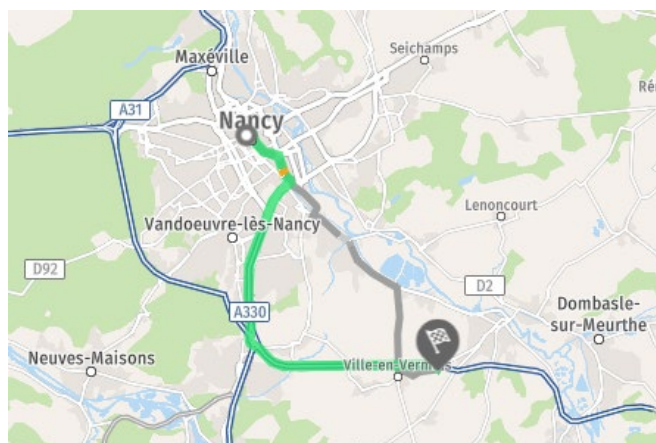

## FORMATION PRÉPARATOIRE À LA CONDUITE DES DEUX ROUES MOTORISÉS

Formations aux catégories AM, A1, A2, A du permis de conduire

Adresse de la formation hors circulation :

Zone d'activité les Moussières 54 210 VILLE EN VERMOIS

Temps de parcours à partir de l'école de conduite :

- Depuis notre agence de Nancy en voiture

Parking privé pour les stagiaires de 150 places  
Places réservées pour le personnel  
1 place réservée handicapé